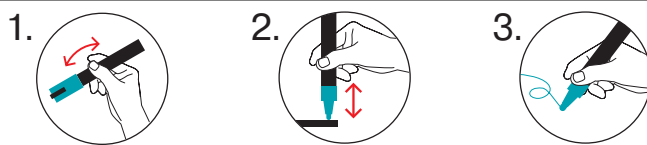

PC - 5M

Den kegleformede spids på PC-5M giver en ubegrænset frihed. Egnede til alle slags kreationer.

uni

MITSUBISHI PENCIL

Marker - Vandbaseret

POSCA PC-5M

Spidsen Polyester
Stregbredden 1,8 - 2,5 mm.
Skaftet PP-Plast
Blæk Vandbaseret pigment blæk