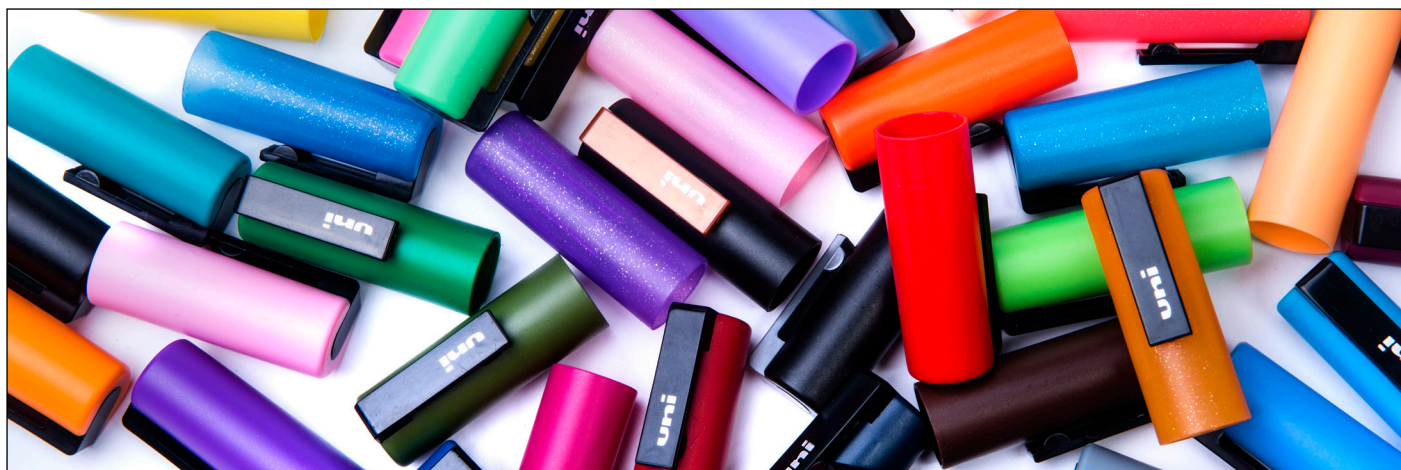

Posca 20 stk. Metalæske
401534